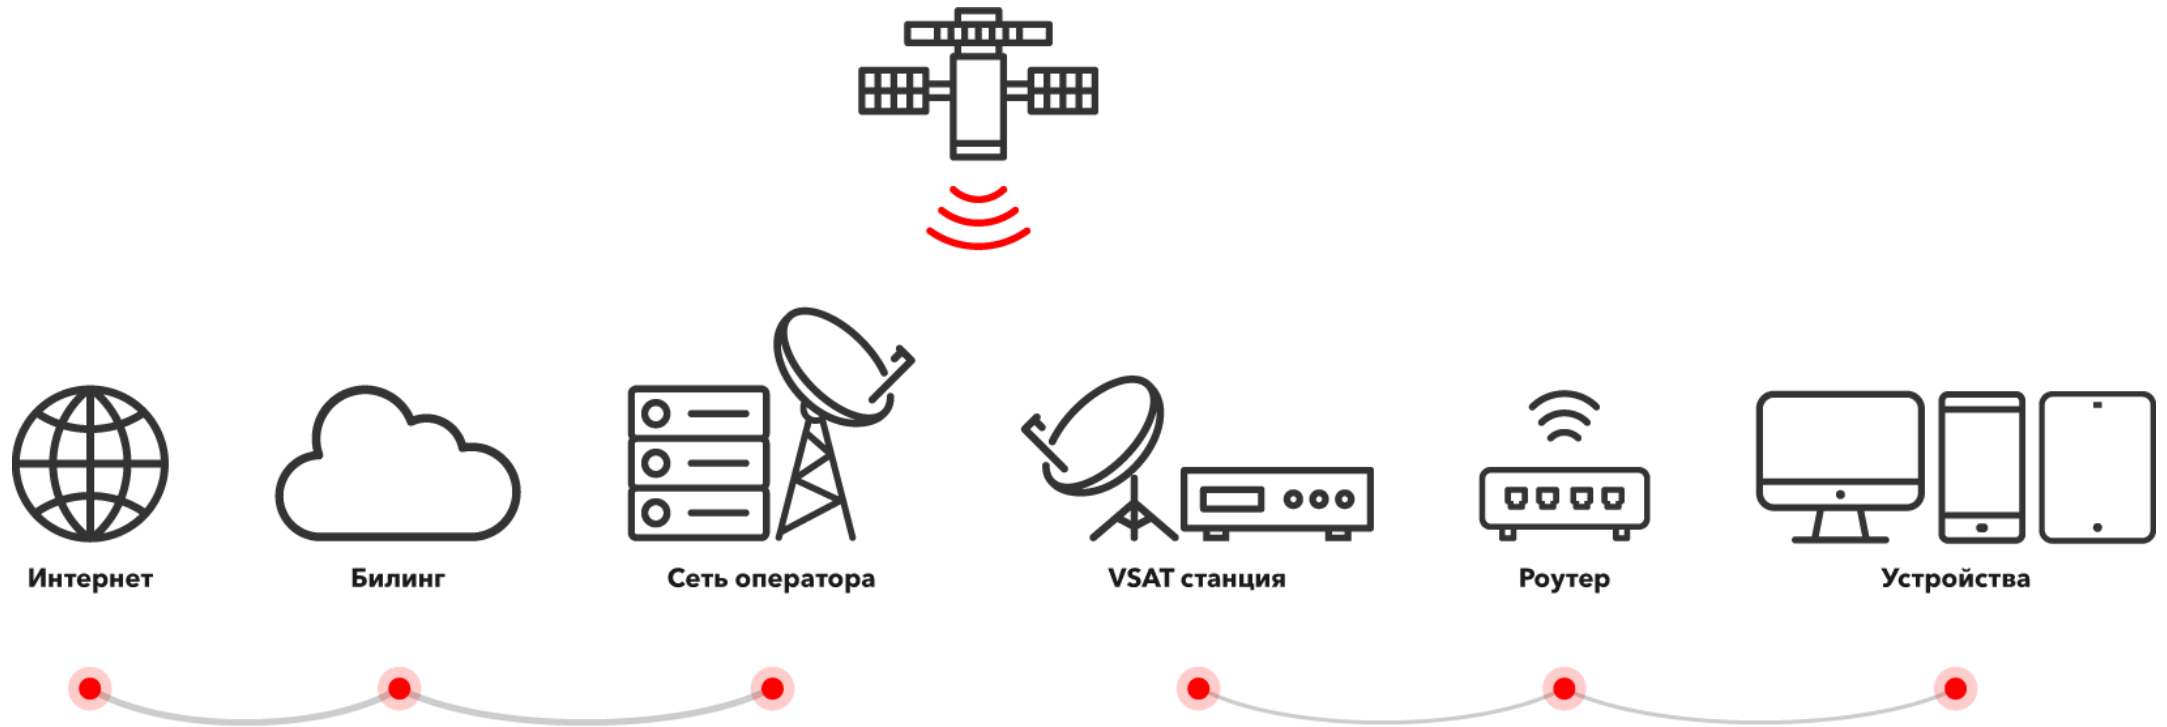

Выгодные тарифы
от **250 руб.**

Высокие скорости
до **8 Мбит/с**

Пакеты трафика
2Гб, 5Гб, 10Гб и 25Гб

Тех. поддержка
от оператора
24/7

Схема организации HotSpot

Создай свой **HotSpot**

АО «РТКомм.РУ»

Офис:
108811, г. Москва, п. Московский,
Киевское ш., 22-й км, домовл. 6, стр. 1